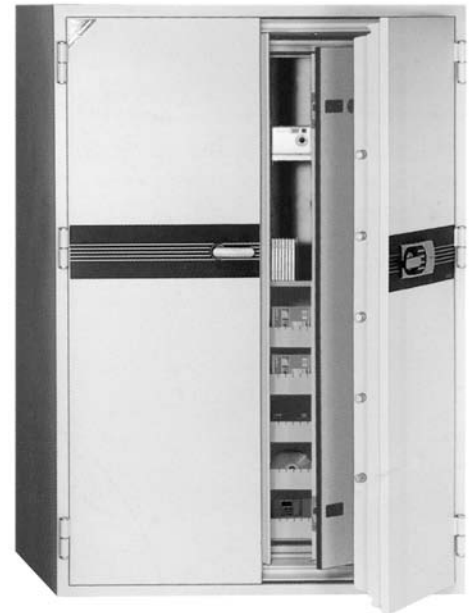

security matters

DATA SHEET

1st August 2007

DIPLOMAT DATA STORAGE CABINETS

DS1530EN

DS1070EH

DT2200EH

DT2300EH

MODEL	EXTERNAL(MM)			INTERNAL(MM)			CAPACITY LITRES	MASS KG	FIRE CLASS	FITTINGS
	HEIGHT	WIDTH	DEPTH	HEIGHT	WIDTH	DEPTH				
DS1125EN	420	352	433	224	157	206	7	43	60 Data 60 Disk	1 x Shelf
DS1530EN	522	404	440	314	197	201	12.4	65	60 Data 60 Disk	1 x Shelf
DS1070EH	635	500	500	419	277	231	27	117	90 Data 90 Disk	2 x Shelves
DT2825EH	770	690	720	489	402	406	80	254	120 Data 120 Disk	1 x Shelf 2 x Trays
DT2120EH	1160	690	720	879	402	406	143	337	120 Data 120 Disk	1 x Shelf 4 x Trays
DT2200EH	1685	690	720	1404	402	406	229	541	120 Data 120 Disk	2 x Shelves 6 x Trays
DT2300EH	1685	1200	720	1404	804	406	458	765	90 Data 90 Disk	4 x Shelves 10 x Trays